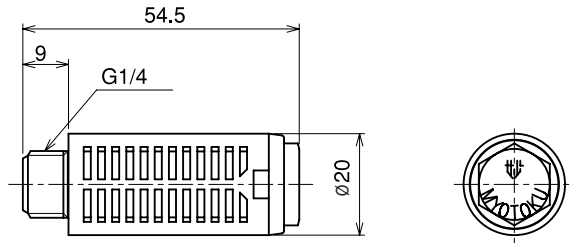

사양

형식	단위	MSS-01	MSS-02	MSS-03	MSM-01	MSM-02	MSL-02	MS6-01
사용 유체		무급유 공기						
주위 온도	℃	0 ~ 60(단, 동결이 없을 것)						
사용압력범위	MPa	0 ~ 0,5						
포트 사이즈		G1/8			G1/4		R1/2	G3/4
소음 효과	dB	20 이상						
질량	g	5			7		25	54

외형치수

(mm)

MSS-01/03

MSM-01/02

MSL-02

MS6-01