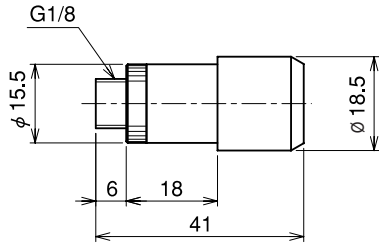

컨범용 사이렌서 MS시리즈

- 컨범 전용 사이렌서
- 경량 타입의 직접 취부
본체는 수지제이므로 경량 타입입니다.

기호

형식번호

형식	적용 컨범
MSS-01	CV-05, 10 CVA2-05, 10 CVF-05, 10
MSS-02	CV-05, 10
MSS-03	CVA2-10Q
MSM-01	CV-15 CVA2-15H, 15L
MSM-02	CVA2-15Q
MSL-02	CV-20
MS6-01	CV-25, 30

사양

형식	단위	MSS-01	MSS-02	MSS-03	MSM-01	MSM-02	MSL-02	MS6-01
사용 유체		무급유 공기						
주위 온도	℃	0 ~ 60(단, 동결이 없을 것)						
사용압력범위	MPa	0 ~ 0,5						
포트 사이즈		G1/8			G1/4		R1/2	G3/4
소음 효과	dB	20 이상						
질량	g	5			7		25	54

외형치수

(mm)

MSS-01/03

MSM-01/02

MSL-02

MS6-01