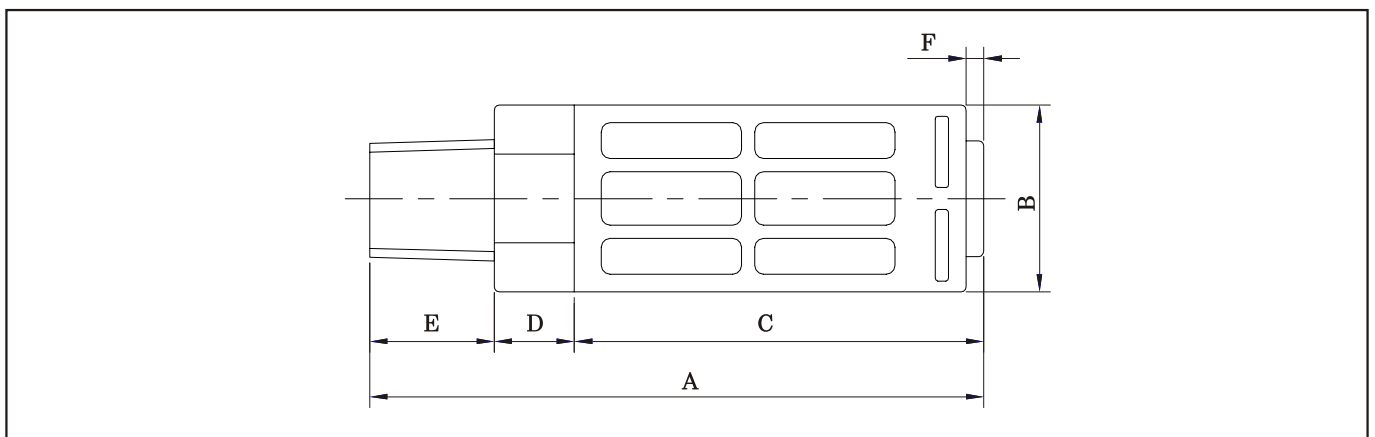

# ES Series

■ 특징

◆ 소음효과

◆ 주문방법

ES -

- 01(1/8)
- 02(1/4)
- 03(3/8)
- 04(1/2)
- 06(3/4)
- 10(1)

◆ ES 외형도

	접속구경	A	B	C	D	E	F
ES-01	PT 1/8	41	16	26	7	7	1
ES-02	PT 1/4	65	21	45	9	10	1
ES-03	PT 3/8	85	25	60	10	13	2
ES-04	PT 1/2	94	30	68	10	14	2
ES-06	PT 3/4	99	40	75	11	13	-
ES-10	PT 1	109	46	80	13	16	-