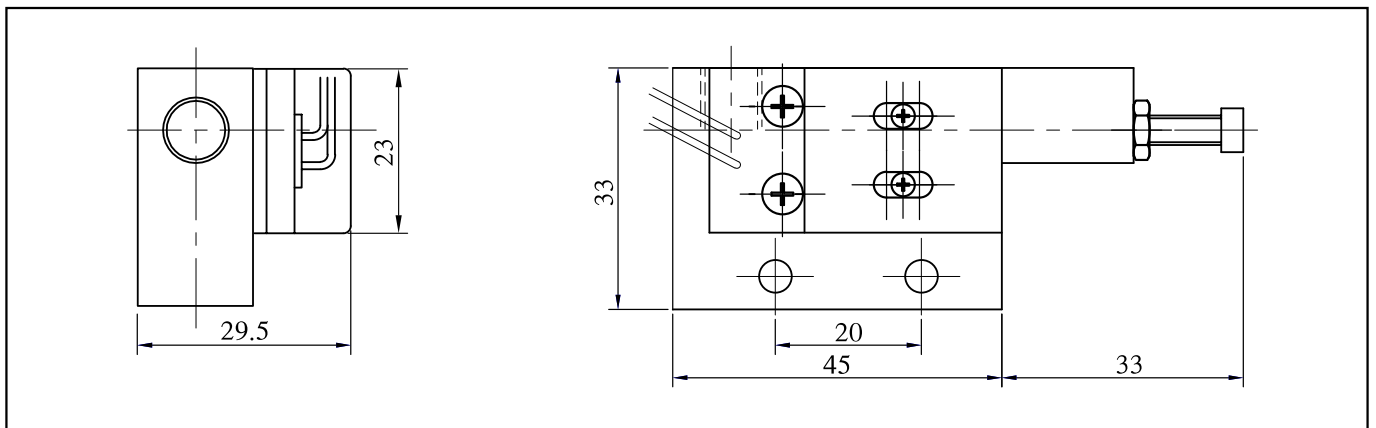

EVA-V Series

■ 특징

- ◆ PISTON TYPE VACUUM SWITCH
- ◆ 개별 진공SWITCH 사용가능

◆ EVA-V 외형도

◆ 진공발생 원리