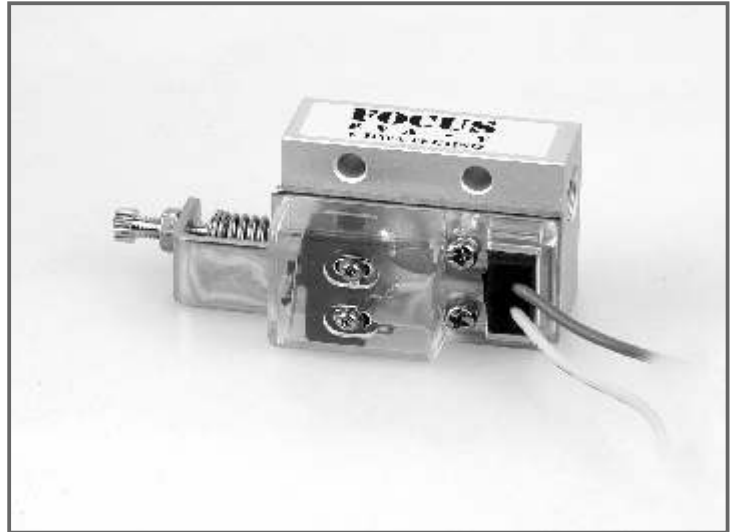

EVA-V Series

■ 특징

- ◆ PISTON TYPE VACUUM SWITCH
- ◆ 개별 진공SWITCH 사용가능

◆ EVA-V 외형도

◆ 진공발생 원리