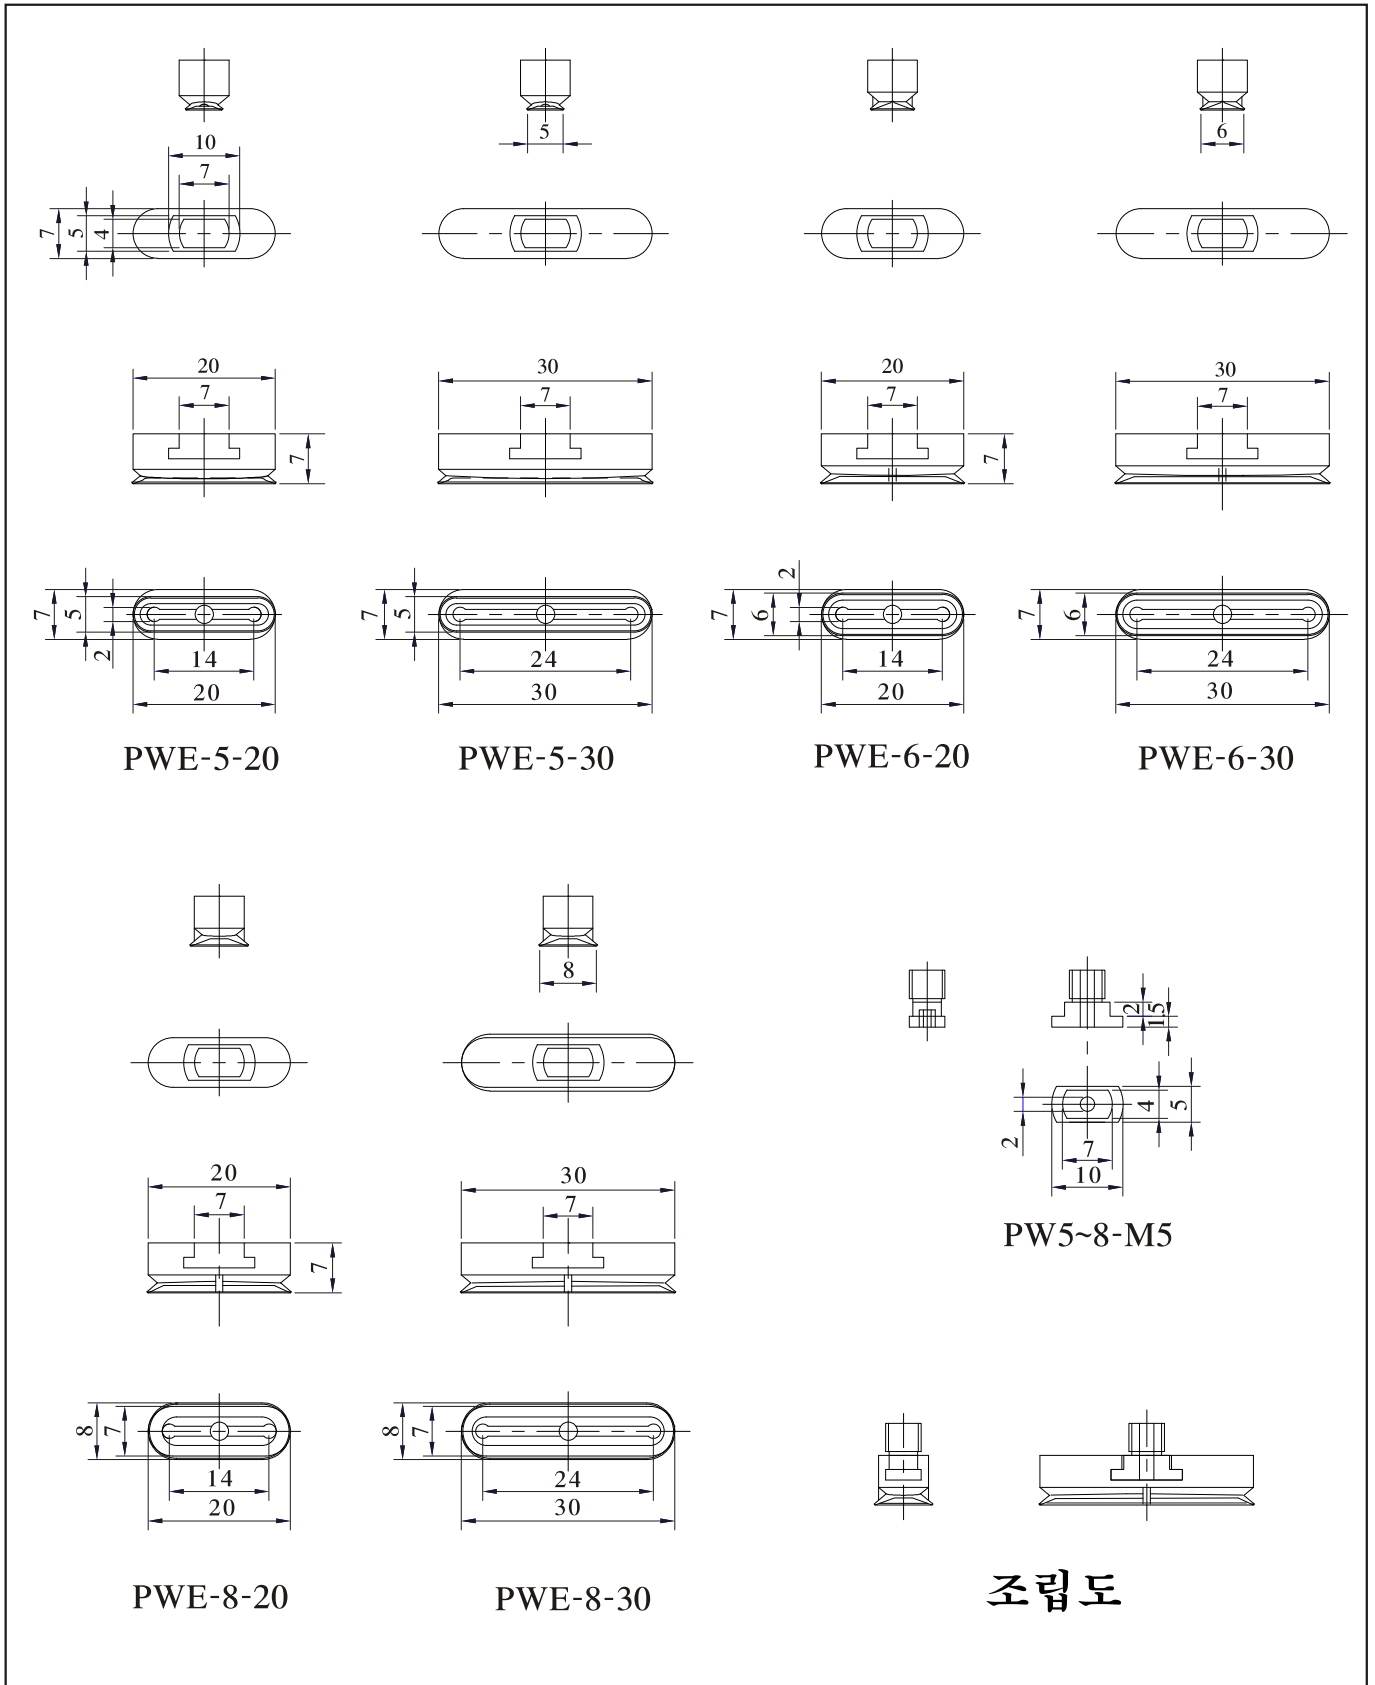

# VACUUM PAD PWE

조립도